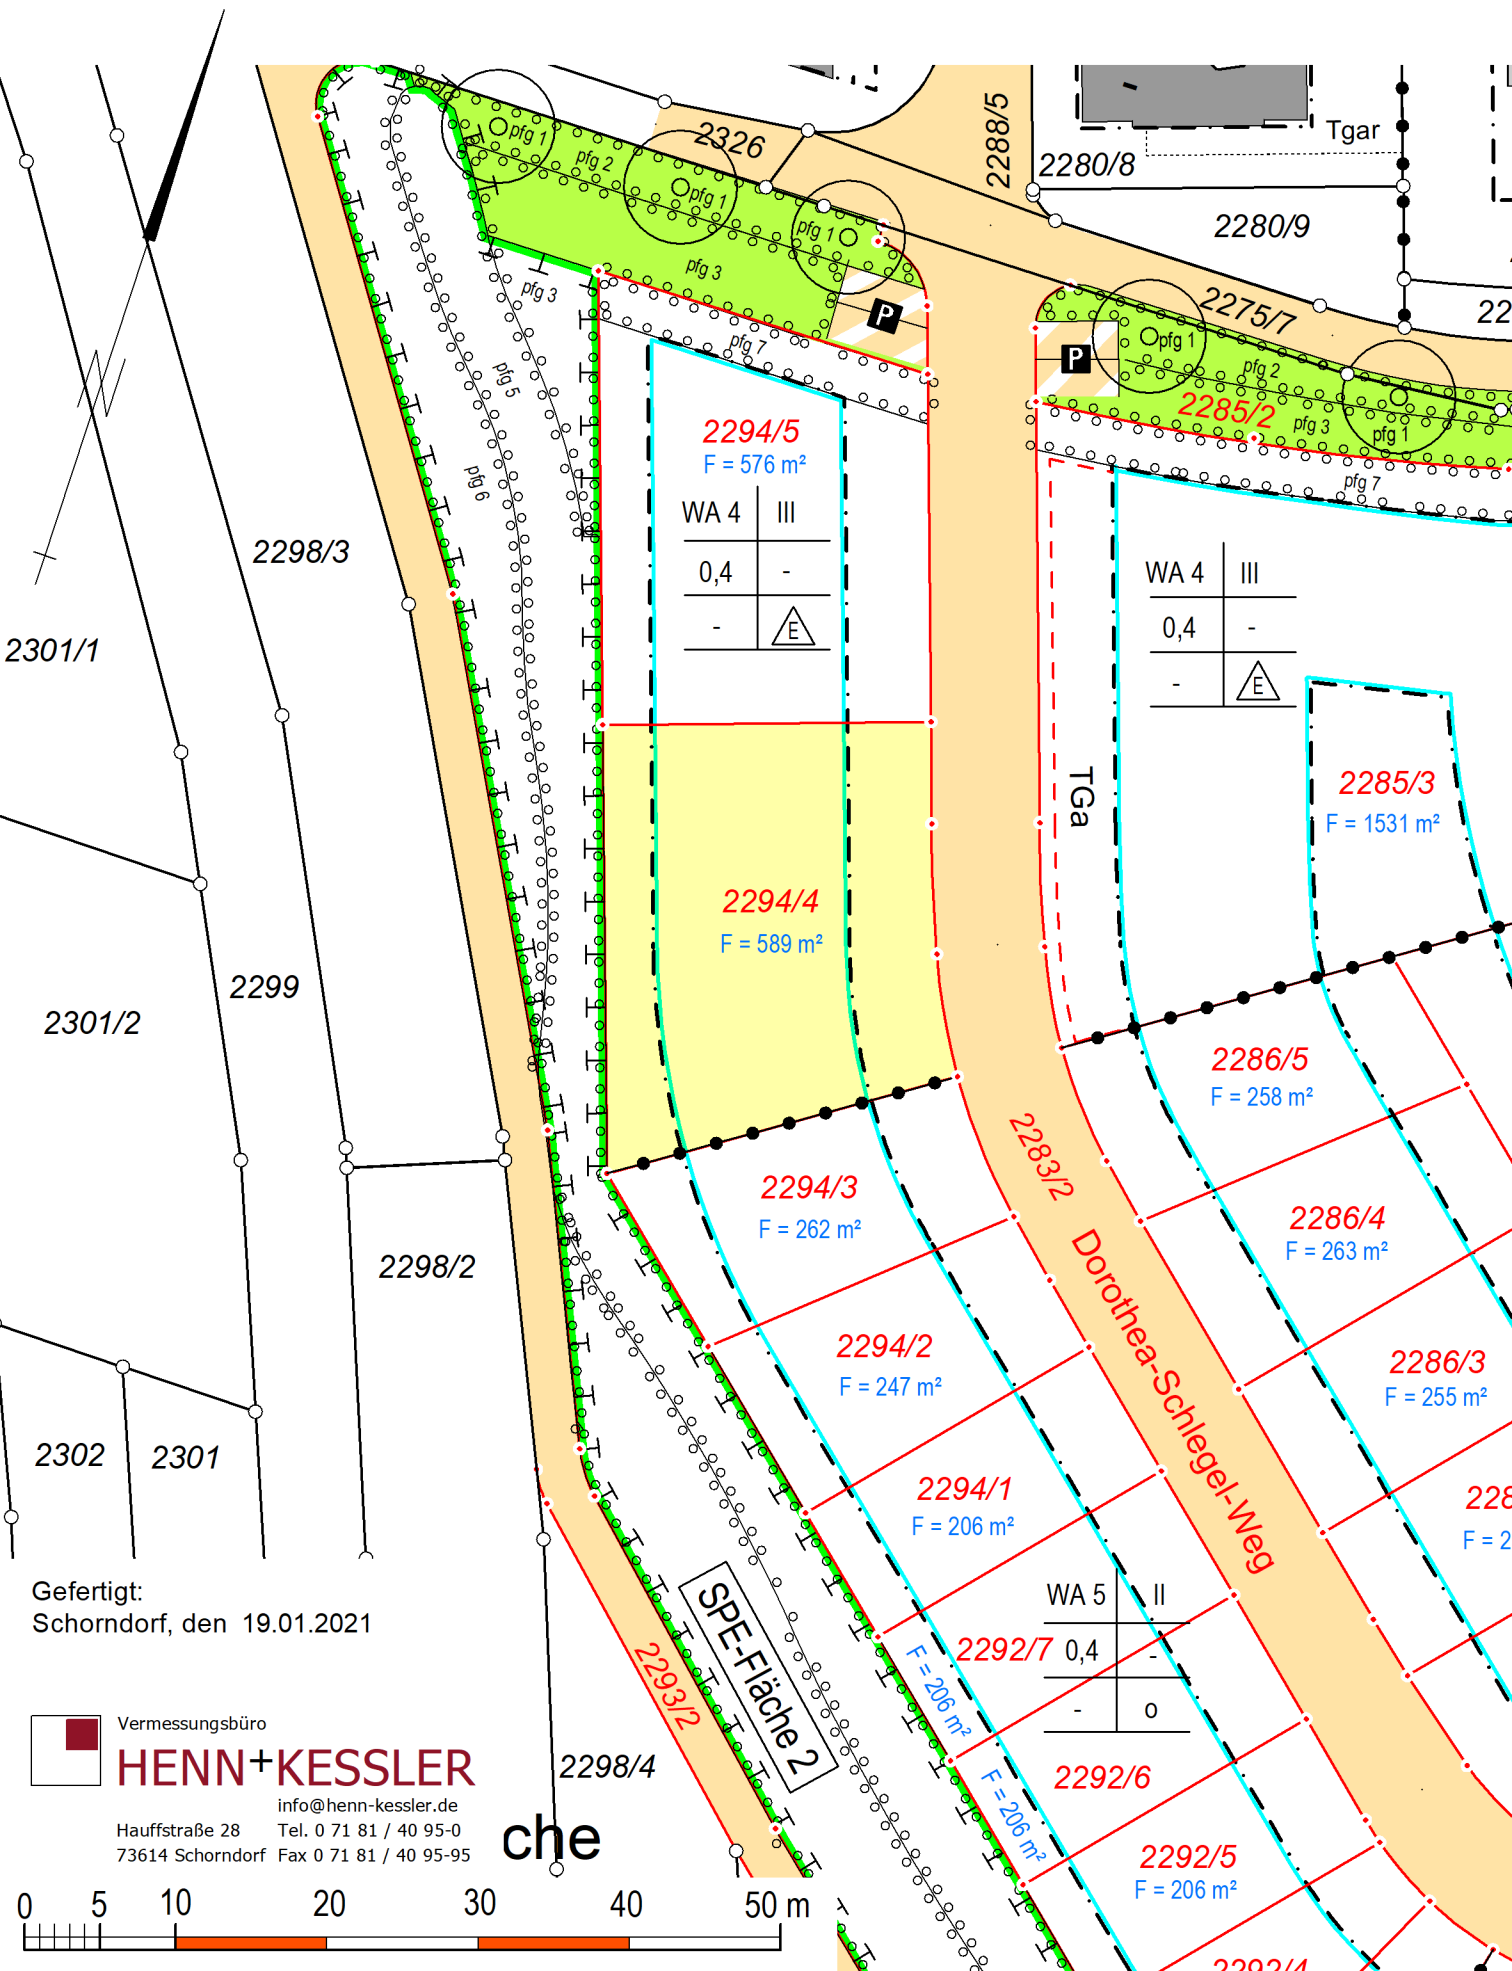

LAGEPLAN

Maßstab 1 : 500

Gefertigt:
 Schorndorf, den 19.01.2021

Vermessungsbüro
HENN+KESSLER
 info@henn-kessler.de
 Hauffstraße 28 Tel. 0 71 81 / 40 95-0
 73614 Schorndorf Fax 0 71 81 / 40 95-95